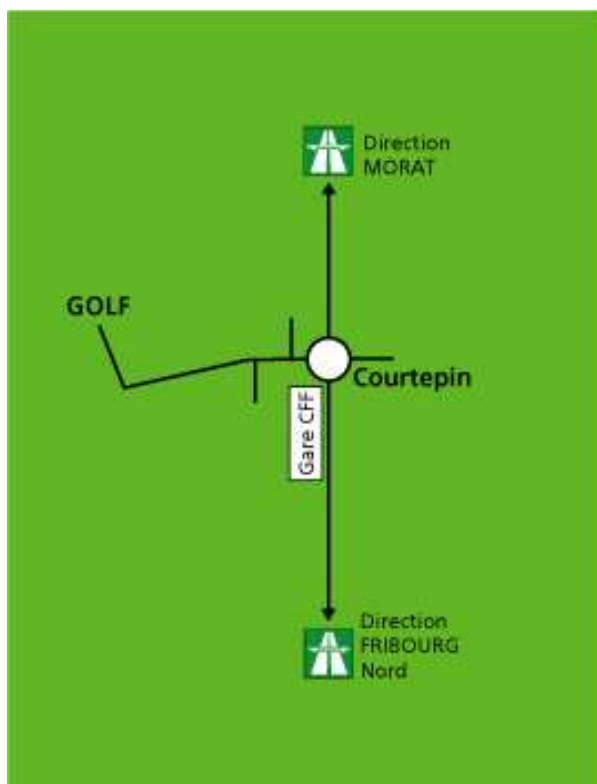

Autobahnausfahrt Fribourg Nord →
Richtung Murten/Morat →
Nach Bahnhof Courtepin links →
Nach Bahnübergang gerade aus ca. 300m →
Rechts einbiegen in die Zufahrt zum Golf.

Autoroute A12, de Berne ou Vevey Direction Fribourg

Sortie d'autoroute Fribourg Nord →
Direction Murten/Morat →
Après la gare de Courtepin à gauche →
Passer le chemin de fer, tout droit sur env.
300 m →
Prendre à droite la route d'accès au Golf.

Autobahn A1, von Bern oder Yverdon Richtung Murten

Autobahnausfahrt Murten →
Richtung Avenches →
Bei 3. Kreisel links Richtung Fribourg →
Vor Bahnhof Courtepin rechts →
Nach Bahnübergang gerade aus ca. 300m →
Rechts einbiegen in die Zufahrt zum Golf.

Autoroute A1, de Berne ou Yverdon Direction Morat

Sortie d'autoroute Morat →
Direction Avenches →
3ème rond point à gauche direction Fribourg →
Avant la gare de Courtepin à droite →
Passer le chemin de fer, tout droit sur env.
300m →
Prendre à droite la route d'accès au Golf.